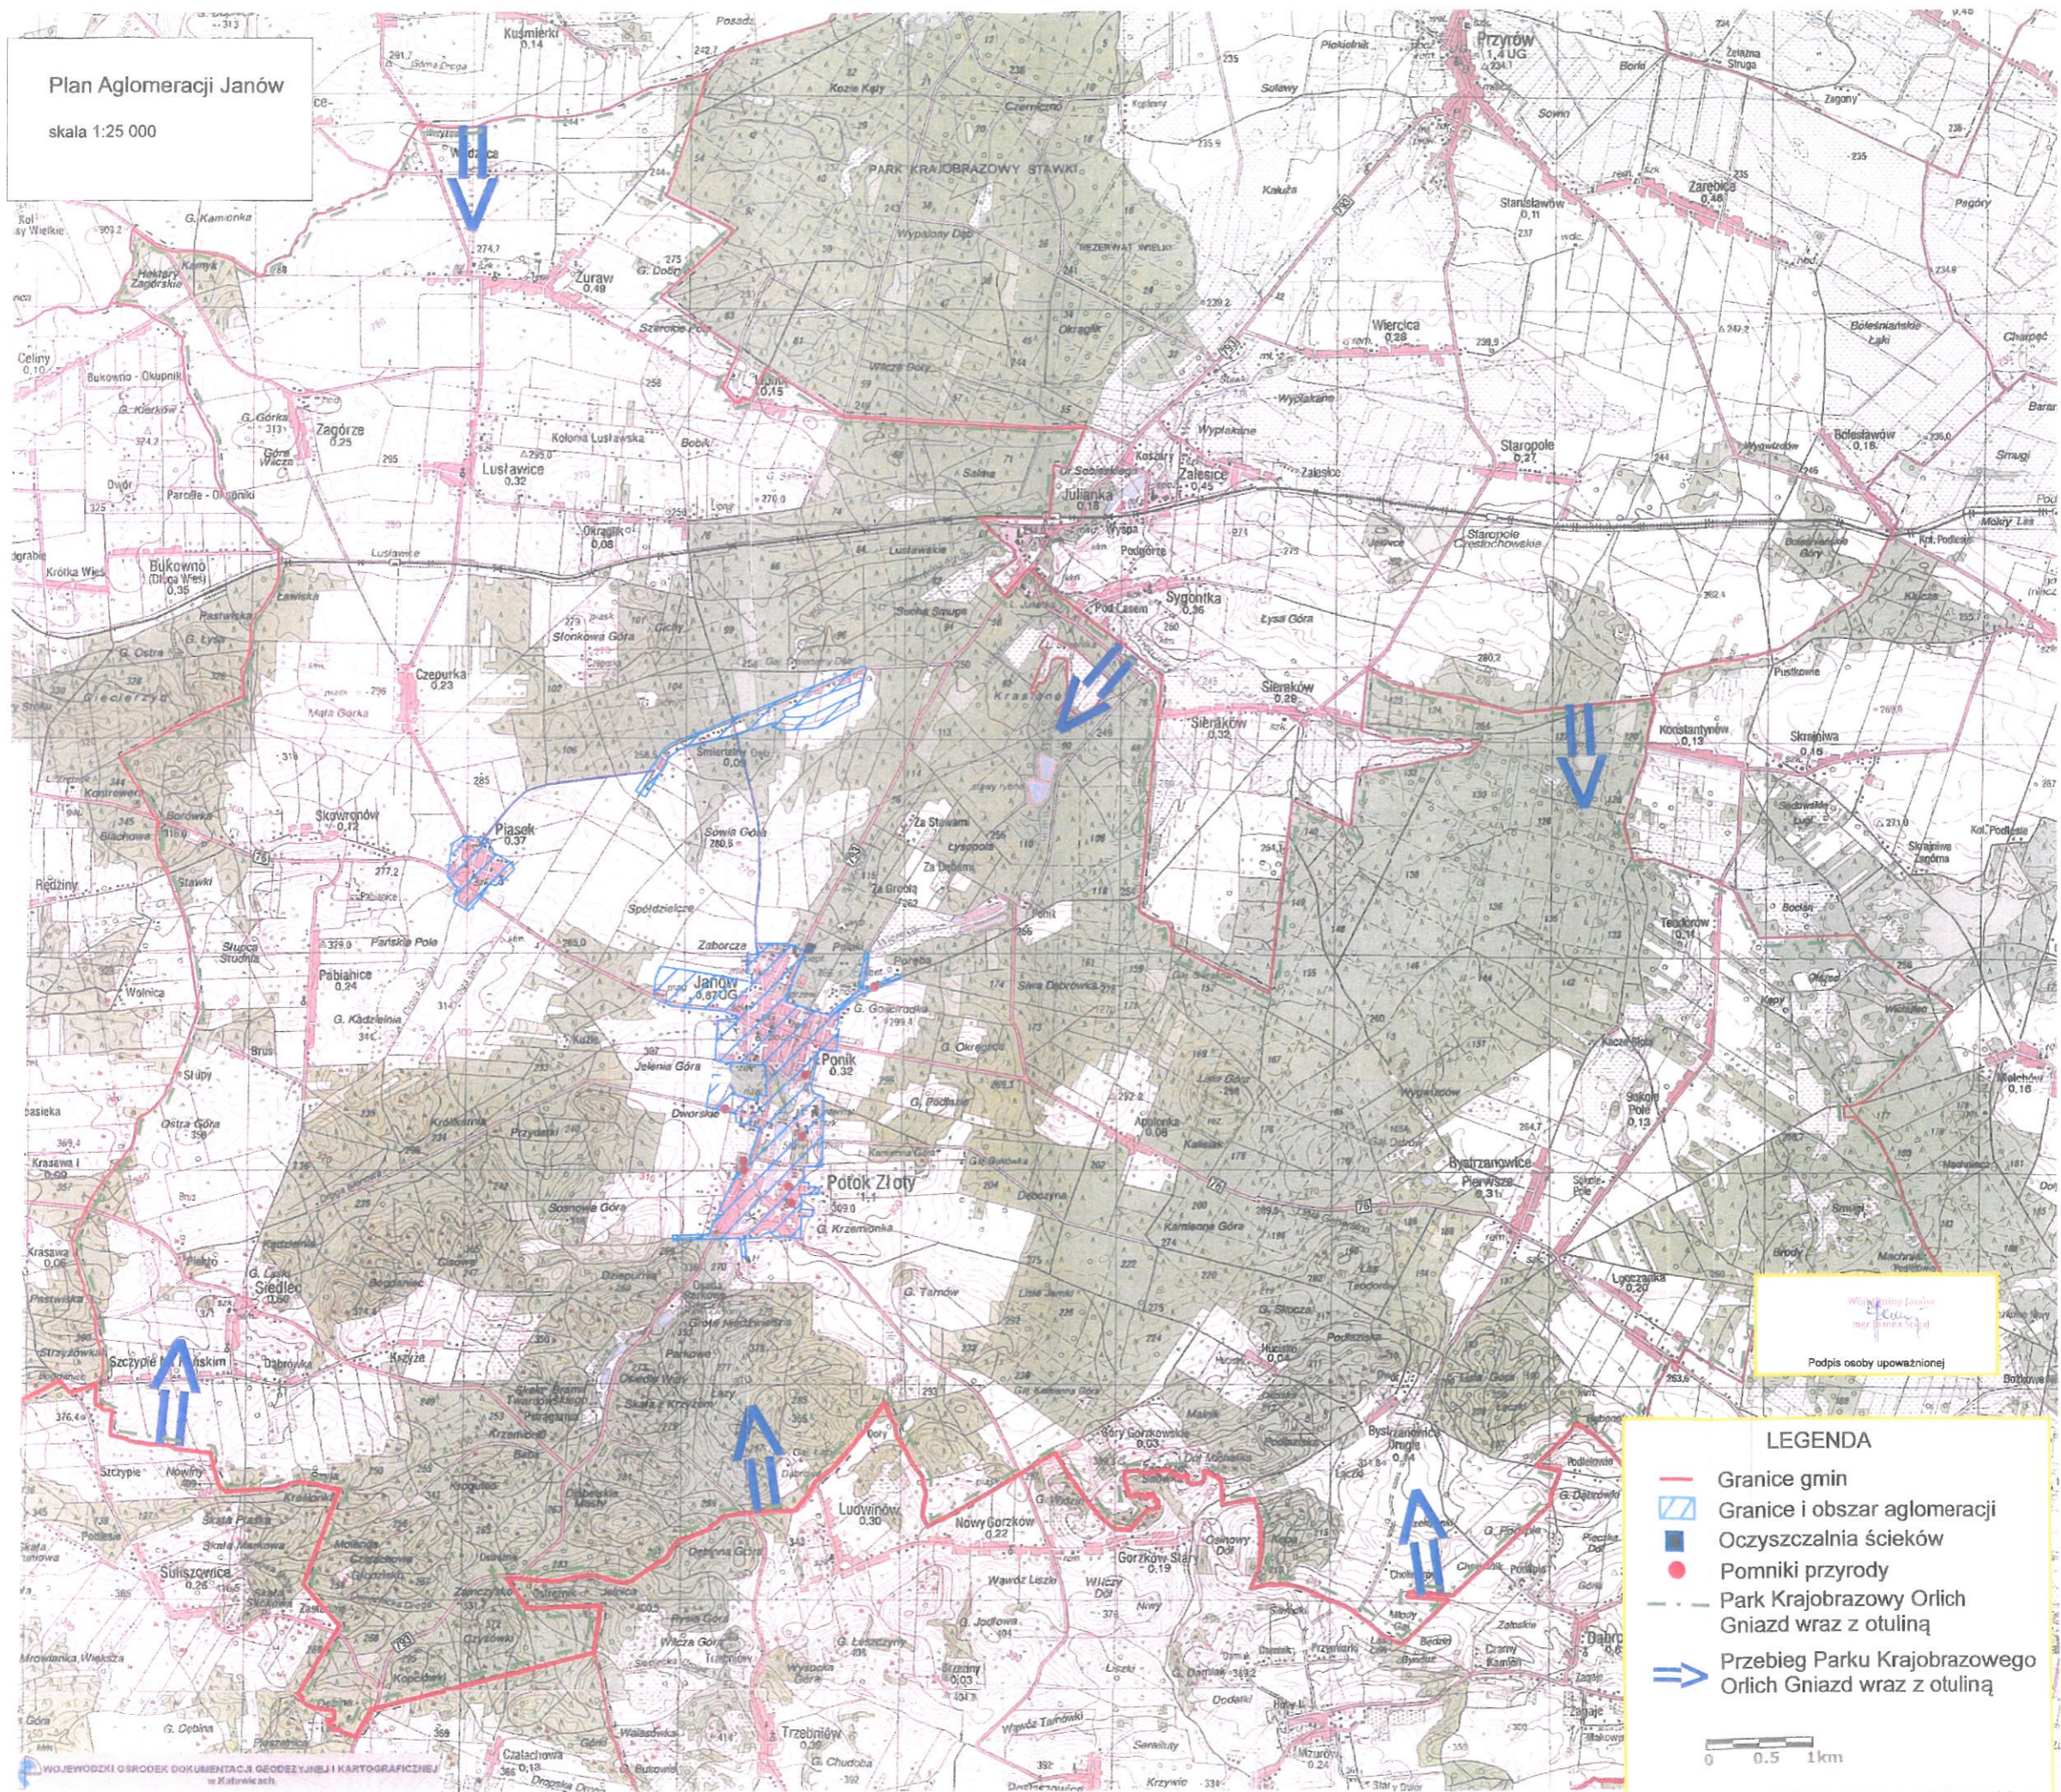

Plan Aglomeracji Janów

skala 1:25 000

Województwo Łódzkie
Urząd Marszałkowski
Magdalena Szajka
Podpis osoby upoważnionej

LEGENDA

- Granice gmin
- ▨ Granice i obszar aglomeracji
- Oczyszczalnia ścieków
- Pomniki przyrody
- - - Park Krajobrazowy Orlich Gniazd wraz z otuliną
- ⇒ Przebieg Parku Krajobrazowego Orlich Gniazd wraz z otuliną

Źródło: mapa topograficzna w skali 1:25000 nie posiada legendy